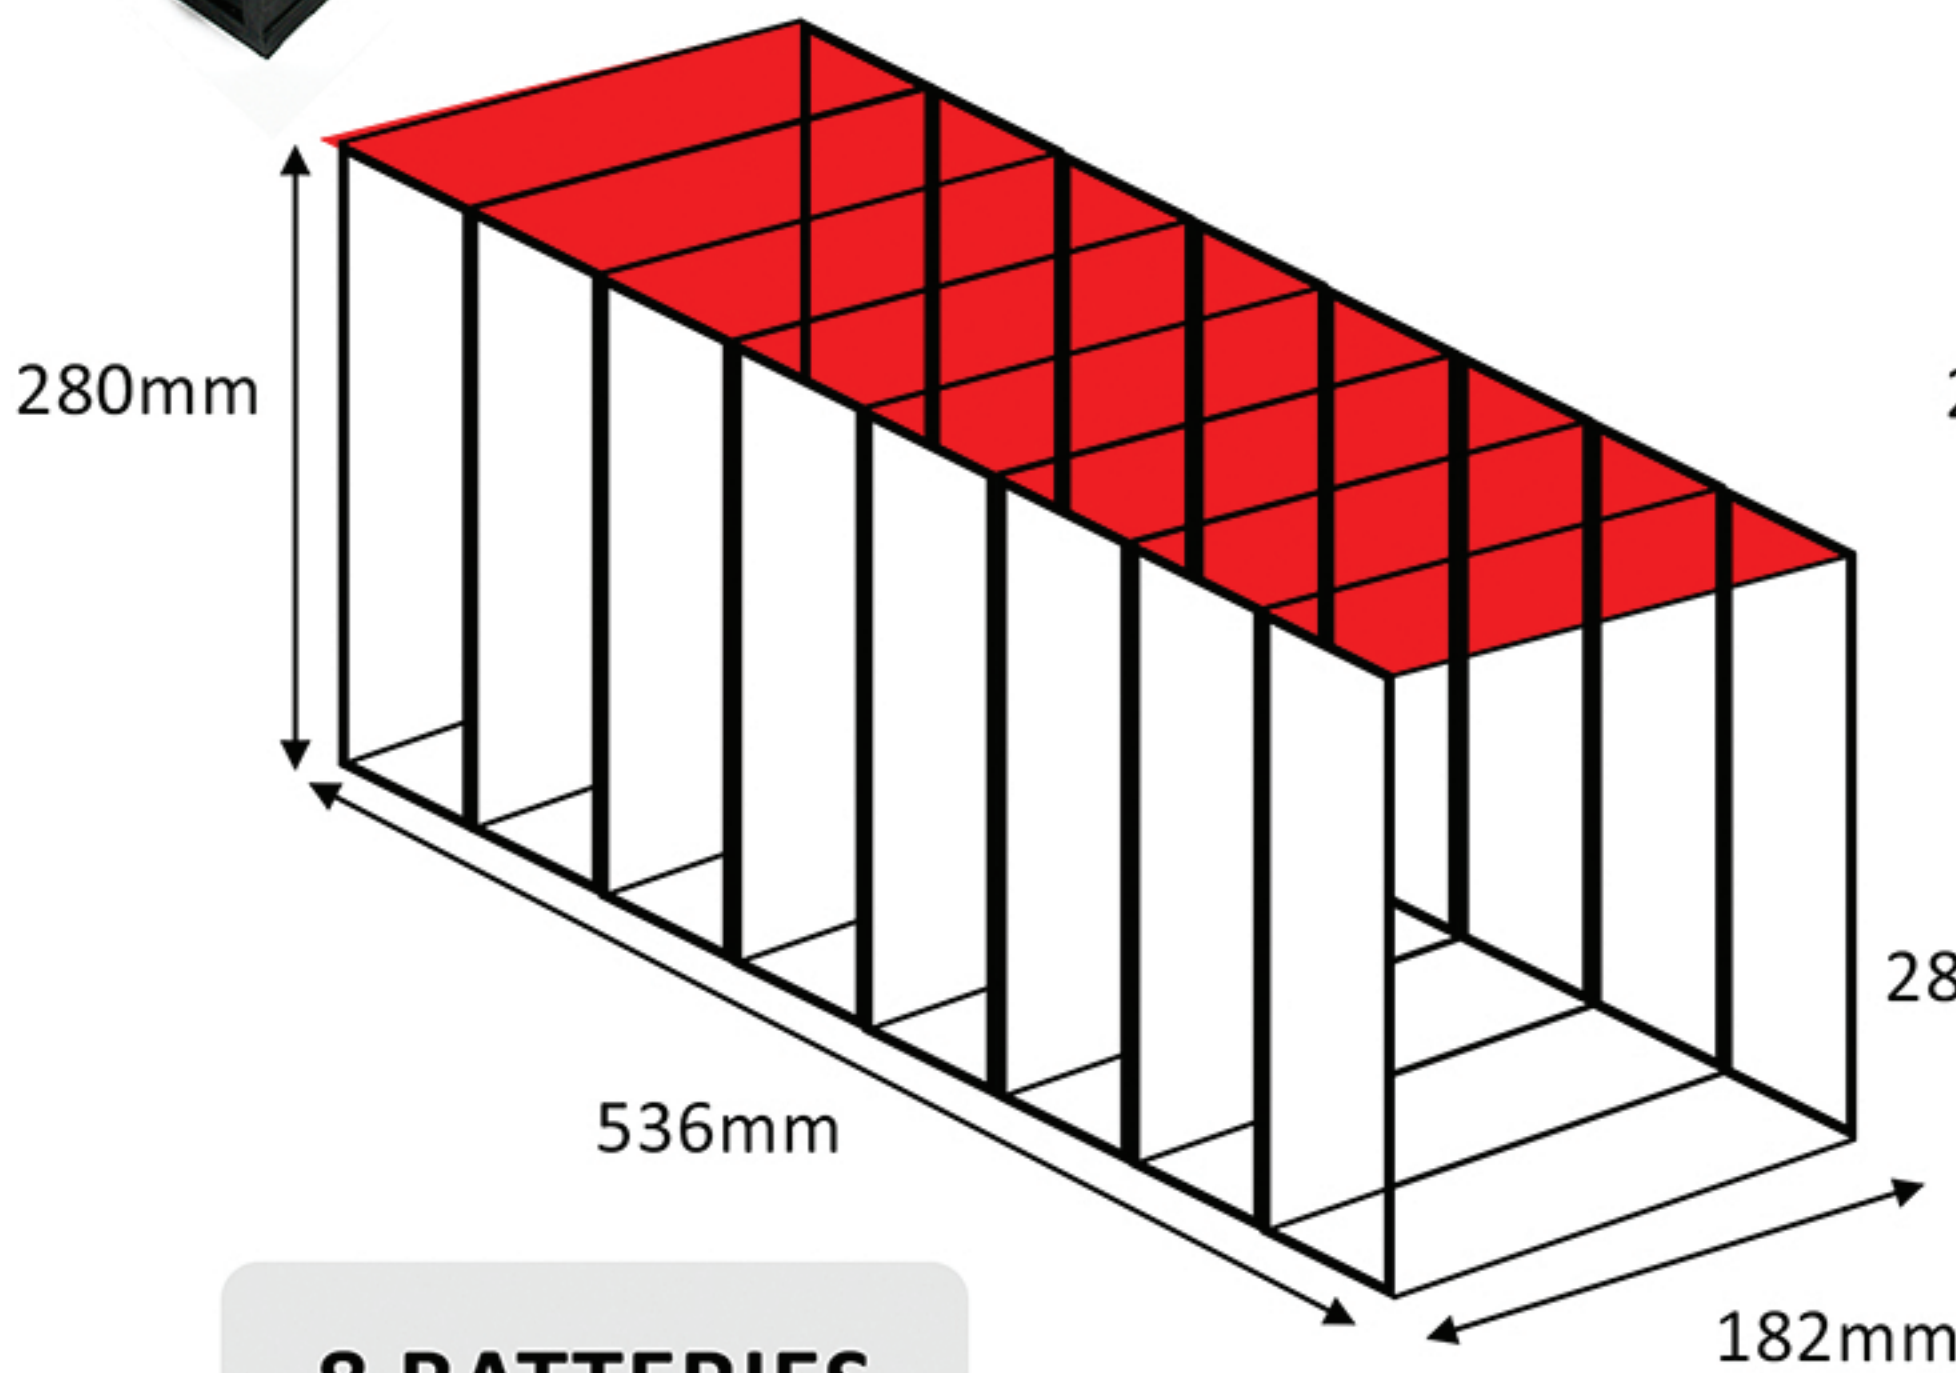

BATTERIE

PROJET 3 - 6 - 10

FAÇADE PRISES

1 BATTERIE

16 BATTERIES

8 BATTERIES

les prises peuvent être en haut ou sur le coté