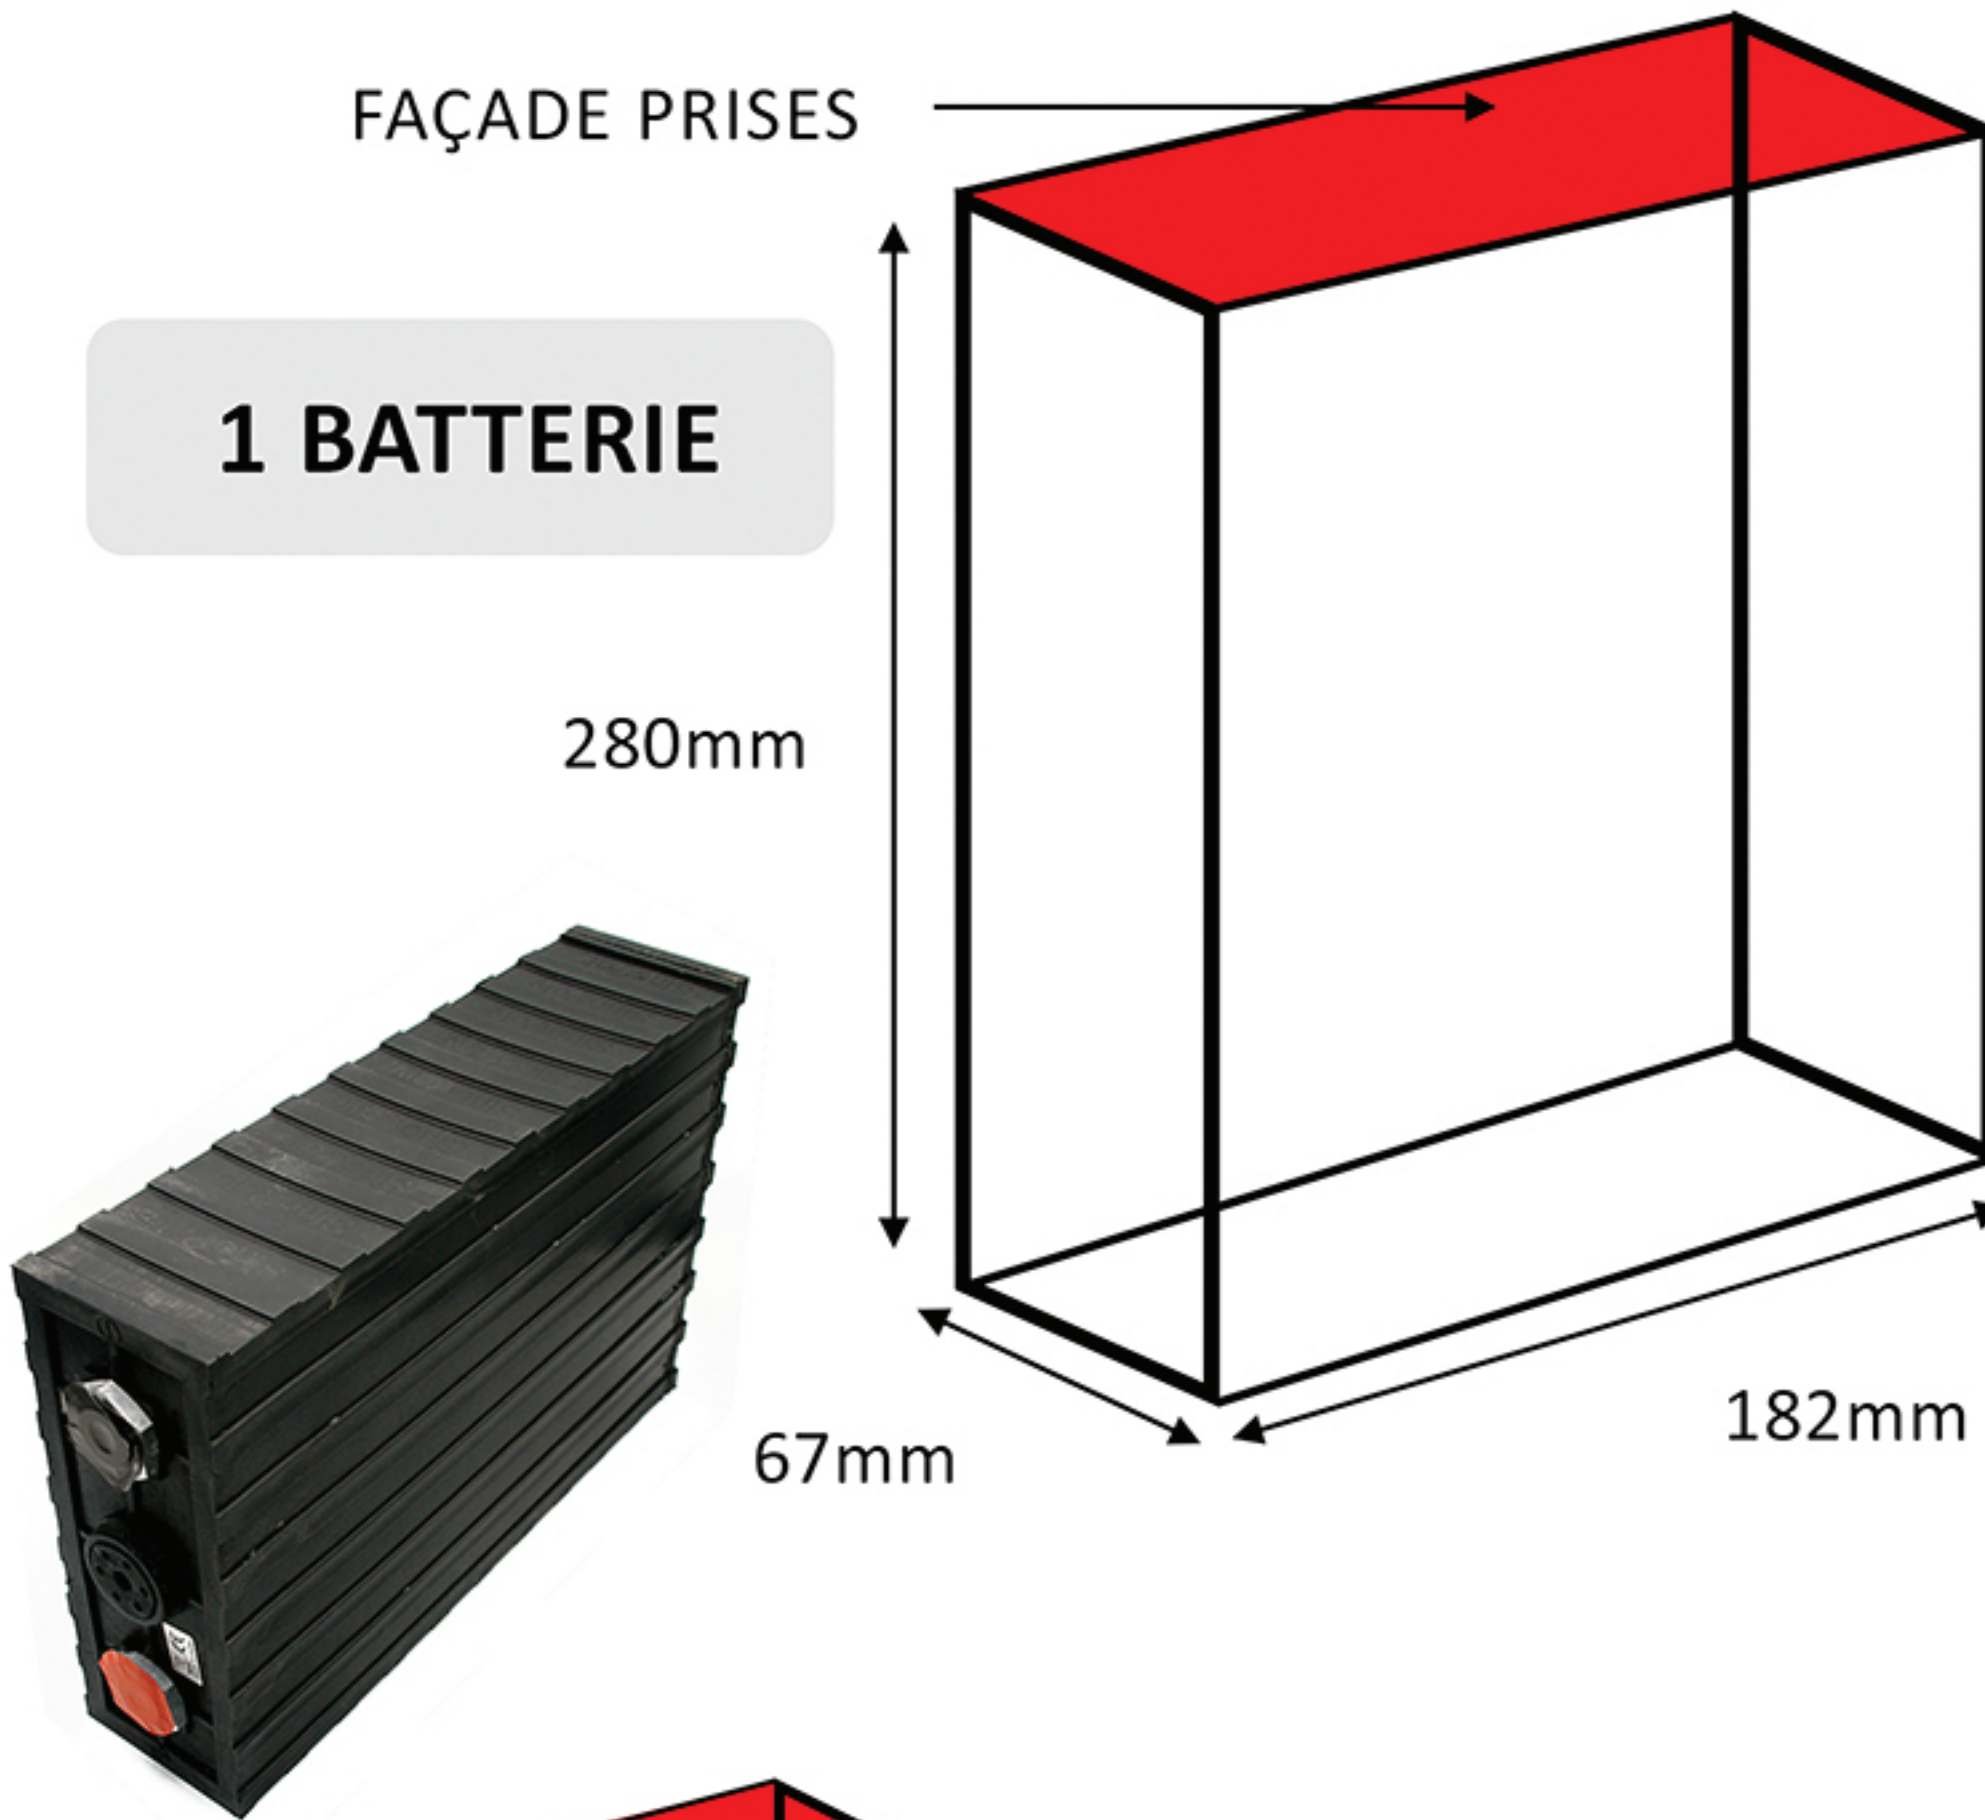

BATTERIE

PROJET 3 - 6 - 10

FAÇADE PRISES

1 BATTERIE

16 BATTERIES

8 BATTERIES

les prises peuvent être en haut ou sur le coté